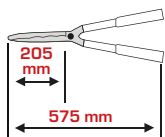

CECHY PRODUKTU

Ostrze pokryte teflonem. Regulacja docisku ostrzy.
Aluminiowe ramiona z możliwością regulacji
długości. Rękojeść antypoślizgowa TPR.

PTFE HRC 46±2 AL 575 mm

KOD	DŁUGOŚĆ OSTRZA [MM]		
40058	205	x	6