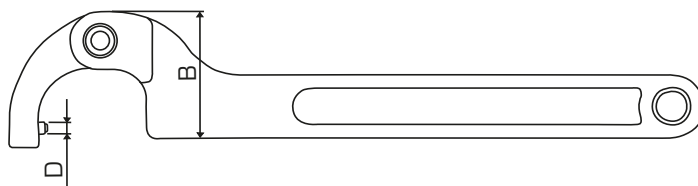

CECHY PRODUKTU

Kuty. Chromowany. Satynowany.

CrV
6140

KOD	ZAKRES [MM]	L [MM]	A [MM]	B [MM]	Ø D [MM]	
36805	15-35	168	9,8	31	2,8	10/100
36806	35-50	202	10,7	39	3,8	20/100
36807	50-80	280	14	55	4,8	10/50
36808	80-120	345	17,2	75	5,8	10/30
36809	120-180	465	19,2	110	7,8	12