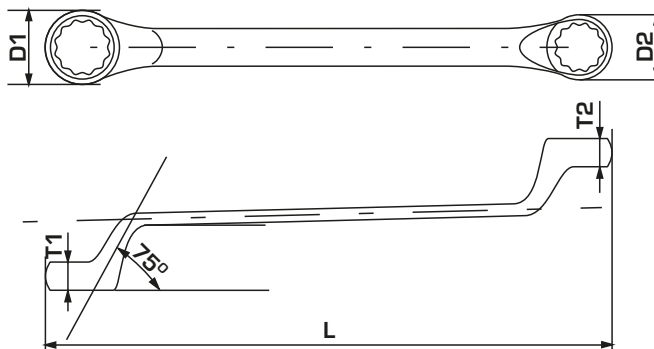

KLUCZ OCZKOWY ODGIĘTY

CECHY PRODUKTU

Kuty na zimno. Główki szlifowane. Chromowany.

CrV **DIN 838**

KOD	ROZMIAR [MM]	L [MM]	D1 [MM]	D2 [MM]	T1 [MM]	T2 [MM]		
36566	6 x 7	175	12,1	10,4	6,2	5,2	x	20/320
36568	8 x 9	182	14,7	13,4	7,2	6,3	x	20/300
36570	10 x 11	195	17,6	16,2	9,2	8,1	x	10/200
36572	12 x 13	222	20,5	19,2	10	9,9	x	10/160
36574	14 x 15	223	23,2	22	10,8	10,5	x	10/120
36576	16 x 17	244	26,4	25,2	12,1	11,6	x	10/80
36578	18 x 19	278	29,5	27,5	12,6	12,5	x	10/80
36580	20 x 22	287	33,5	30,5	14,5	13,4	x	10/60
36581	21 x 23	307	34	31,2	14,3	12,8	x	5/40
36584	24 x 27	330	40,8	37,5	15,5	14,5	x	5/40
36585	25 x 28	345	42,5	38,2	15,5	14,5	x	5/40
36590	30 x 32	370	47,5	44,3	16,5	16,3	x	5/30