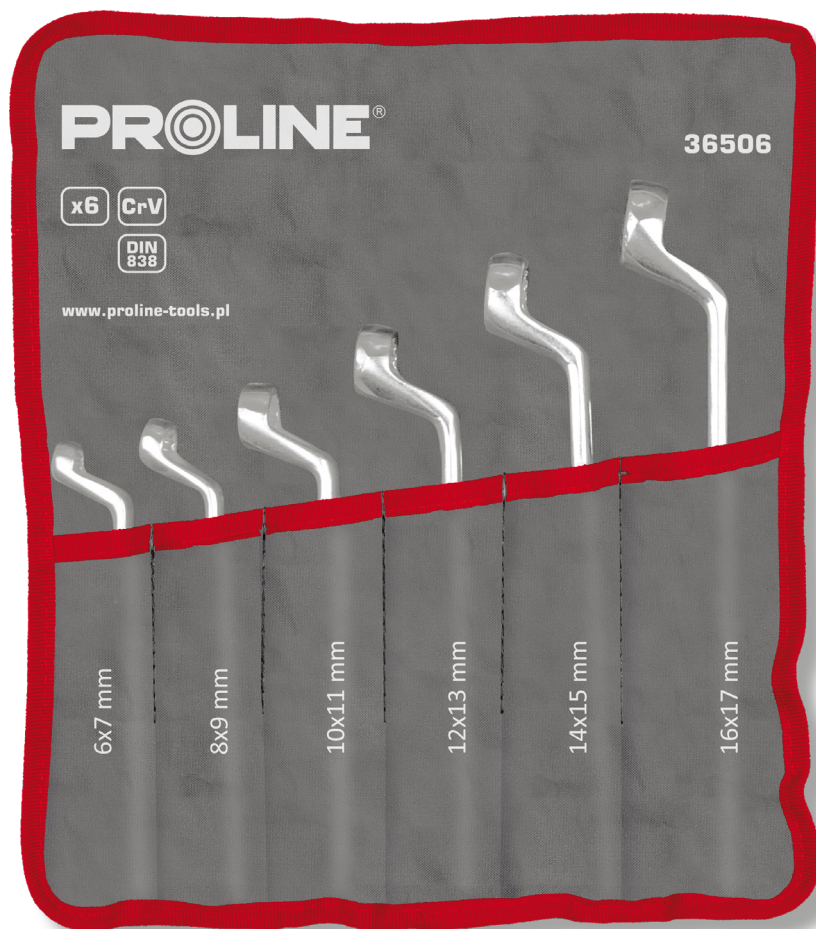

**CECHY PRODUKTU**

Kute na zimno. Główki szlifowane. Chromowane.  
6 szt.: 6x7, 8x9, 10x11, 12x13, 14x15, 16x17 mm.  
8 szt.: 6x7, 8x9, 10x11, 12x13, 14x15, 16x17,  
18x19, 20x22 mm. 12 szt.: 6x7, 8x9, 10x11, 12x13,  
14x15, 16x17, 18x19, 20x22, 21x23, 24x27, 25x28,  
30x32 mm.

**CrV** **DIN 838**

KOD	ILOŚĆ [SZT.]	ZAKRES [MM]	BOX	
36506	6	6x7 - 16x17	x	20
36508	8	6x7 - 20x22	x	12
36512	12	6x7 - 30x32	x	4