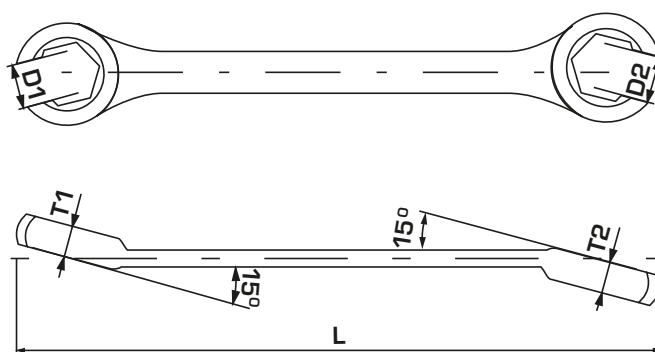

## CECHY PRODUKTU

Kuty. Polerowany.

CrV

KOD	ROZMIAR [MM]	L [MM]	D1 [MM]	D2 [MM]	T1 [MM]	T2 [MM]		
36408	8 x 9	140	6,5	5,3	6,1	5,4	x	10/300
36410	10 x 11	152	8,7	7,2	7,7	7	x	10/300
36412	12 x 13	160	10,3	9,2	9,7	8,6	x	10/200
36413	13 x 14	170	11,2	10,2	10,3	9,3	x	10/200
36415	15 x 17	195	14,3	12,3	11,3	10,5	x	10/100
36417	17 x 19	209	15,3	14,3	12,8	12,2	x	10/80
36419	19 x 21	229	17,3	15,2	14,2	12,6	x	10/80