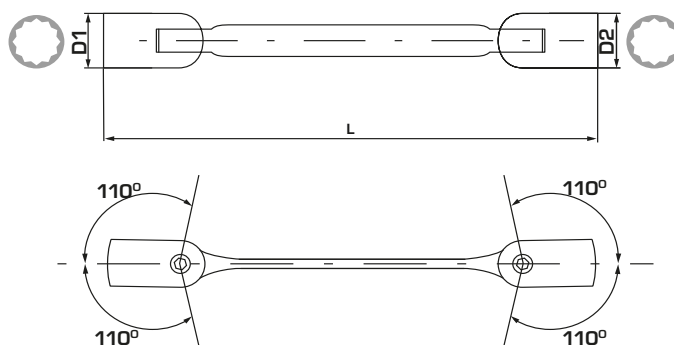

**KLUCZ PRZEGUBOWY NASADOWY
DWUNASTOKĄTNY**

CECHY PRODUKTU

Kuty. Chromowany. Satynowany. Główna szlifowana. Nasadka: 50BV30. Zakres ruchu główki: 220° ±5°.

KOD	ROZMIAR [MM]	L [MM]	D1 [MM]	D2 [MM]		
36136	6 x 7	180	9,5	10,9	x	25/100
36138	8 x 9	180	13	14	x	25/100
36140	10 x 11	200	15	16	x	25/100
36142	12 x 13	220	18	19	x	30/120
36144	14 x 15	242	20	22	x	25/100
36146	16 x 17	254	24	24	x	25/50
36147	17 x 19	260	24	26	x	30/60
36148	18 x 19	275	26	26	x	25/50
36150	20 x 22	305	28	30,5	x	12/24
36151	21 x 23	305	29,8	33	x	12/24
36154	24 x 27	335	33	37	x	12/24
36160	30 x 32	350	40	42	x	6/12