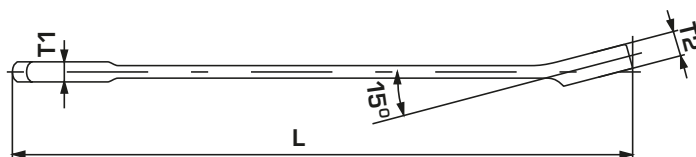

KLUCZ OCZKOWO-PŁASKI

CrV **DIN 3113**

KOD	ROZMIAR [MM]	L [MM]	B [MM]	D [MM]	T1 [MM]	T2 [MM]		
35406	6	100	15	9,5	3,4	5,2	x	20/600
35407	7	110	17,5	10,5	3,6	5,7	x	20/600
35408	8	120	19,5	12	3,8	6,2	x	20/600
35409	9	129	21,5	13,5	4	6,7	x	20/400
35410	10	139	22,5	15	4,2	7,2	x	20/320
35411	11	149	24	16,5	4,5	7,7	x	20/320
35412	12	159	27	18	4,8	8,2	x	20/240
35413	13	169	29	19,5	5	8,7	x	20/240
35414	14	179	31	21	5,2	9,2	x	20/180
35415	15	189	33	22,5	6	9,7	x	20/180
35416	16	199	33,3	24	6,3	10,2	x	20/120
35417	17	209	37	25,5	6,7	10,7	x	20/120
35418	18	219	37,3	27	7	11,2	x	10/120
35419	19	228	39	28,5	7,4	11,5	x	10/100
35420	20	238	40,8	30	7,8	12	x	10/100
35421	21	248	43	31,5	8,5	12,5	x	10/80
35422	22	259	47	33	8,8	13	x	10/80
35423	23	269	47,5	34,5	8,7	13,5	x	10/60
35424	24	278	49	36	8,6	14	x	10/60
35427	27	309	57	40,5	8,8	15,5	x	10/40
35430	30	338	62	43	9,2	17	x	5/40
35432	32	348	65	46	9,5	18	x	5/40

CECHY PRODUKTU

Kuty na zimno. Główki szlifowane. Chromowany.

PROLINE®