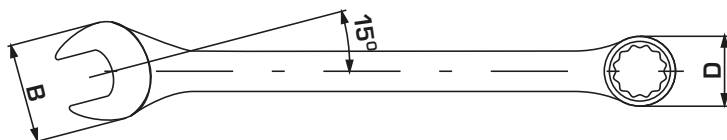

KLUCZ OCZKOWO-PŁASKI

CrV **DIN 3113**

KOD	ROZMIAR [MM]	L [MM]	B [MM]	D [MM]	T1 [MM]	T2 [MM]		
35406	6	100	15	9,5	3,4	5,2	x	20/600
35407	7	110	17,5	10,5	3,6	5,7	x	20/600
35408	8	120	19,5	12	3,8	6,2	x	20/600
35409	9	129	21,5	13,5	4	6,7	x	20/400
35410	10	139	22,5	15	4,2	7,2	x	20/320
35411	11	149	24	16,5	4,5	7,7	x	20/320
35412	12	159	27	18	4,8	8,2	x	20/240
35413	13	169	29	19,5	5	8,7	x	20/240
35414	14	179	31	21	5,2	9,2	x	20/180
35415	15	189	33	22,5	6	9,7	x	20/180
35416	16	199	33,3	24	6,3	10,2	x	20/120
35417	17	209	37	25,5	6,7	10,7	x	20/120
35418	18	219	37,3	27	7	11,2	x	10/120
35419	19	228	39	28,5	7,4	11,5	x	10/100
35420	20	238	40,8	30	7,8	12	x	10/100
35421	21	248	43	31,5	8,5	12,5	x	10/80
35422	22	259	47	33	8,8	13	x	10/80
35423	23	269	47,5	34,5	8,7	13,5	x	10/60
35424	24	278	49	36	8,6	14	x	10/60
35427	27	309	57	40,5	8,8	15,5	x	10/40
35430	30	338	62	43	9,2	17	x	5/40
35432	32	348	65	46	9,5	18	x	5/40

CECHY PRODUKTU

Kuty na zimno. Główki szlifowane. Chromowany.

PROLINE®