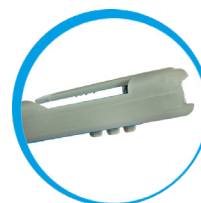

### CECHY PRODUKTU

Ostrze wysuwane łamane. Korpus plastikowy z blokadą ostrza.

KOD	OSTRZE [MM]	DŁUGOŚĆ [MM]		
30069	9	130	x	48/960
30068	18	150	x	24/480