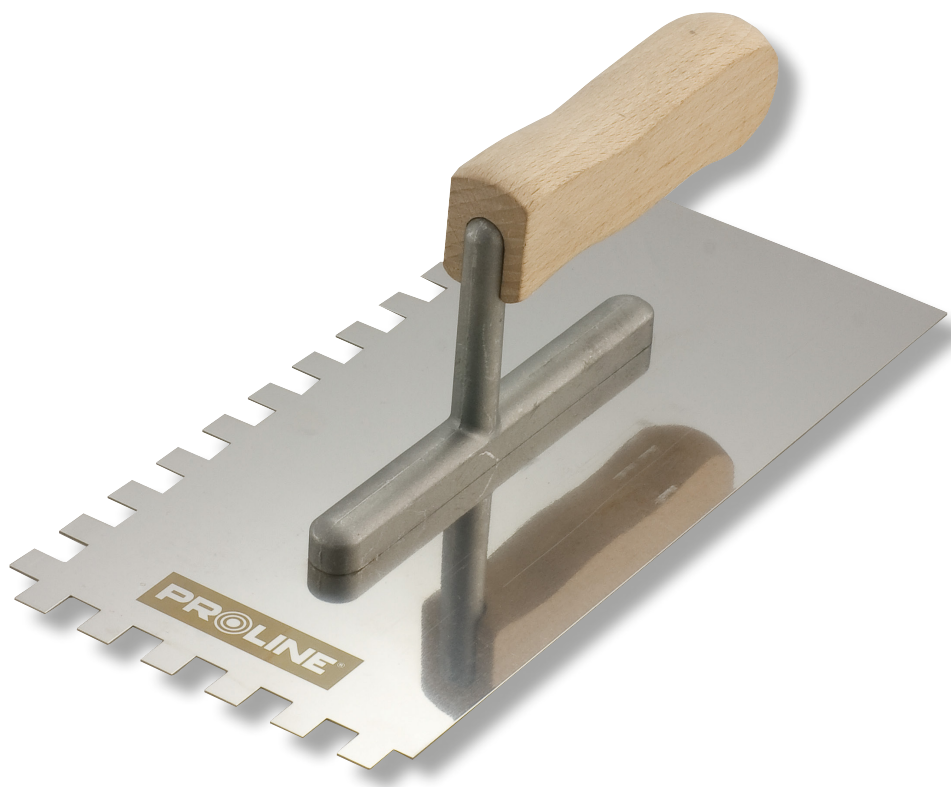

NARZĘDZIA BUDOWLANE,  
ŚLUSARSKIE, STOLARSKIE  
I POMIAROWE

## PACA NIERDZEWNA Z ZĘBAMI

### CECHY PRODUKTU

Rączka drewniana. Stopka aluminiowa.

STAINLESS

KOD	WYMIARY [MM]	ZĄB [MM]	
61531	270 x 130	4 x 4	40
61532	270 x 130	6 x 6	40
61533	270 x 130	8 x 8	40
61534	270 x 130	10 x 10	40
61535	270 x 130	12 x 12	40