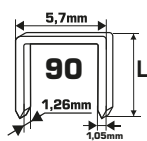

NARZĘDZIA RĘCZNE DO ŁĄCZENIA

ZSZYWKI HARTOWANE - TYP 90

CECHY PRODUKTU

Przeznaczone do zszywaczy pneumatycznych.

x1000

KOD	WYSOKOŚĆ L [MM]		
55616	16	x	72
55619	19	x	72
55622	22	x	60
55625	25	x	48
55628	28	x	48
55632	32	x	36
55638	38	x	36
55640	40	x	36