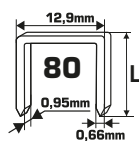

NARZĘDZIA RĘCZNE DO
ŁĄCZENIA

ZSZYWKI HARTOWANE - TYP 80

CECHY PRODUKTU

Przeznaczone do zszywaczy pneumatycznych.

x1000

KOD	WYSOKOŚĆ L [MM]		
55506	6	x	200
55508	8	x	200
55510	10	x	100
55512	12	x	100
55514	14	x	100
55516	16	x	100