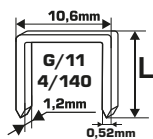

CECHY PRODUKTU

Zszywki odpowiedniki: - NOVUS#G TYPE 11
- ROCAFIX#4 - RAPID#140 - STANLEY G/11
- KWB#057 - ARROW®T-50K.

x1000

KOD	WYSOKOŚĆ L [MM]		
55406	6	x	100
55408	8	x	100
55410	10	x	100
55412	12	x	100
55414	14	x	100