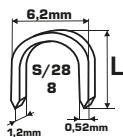

NARZĘDZIA RĘCZNE DO ŁĄCZENIA

ZSZYWKI HARTOWANE, PÓŁOKRĄGLE -
S/28/8

CECHY PRODUKTU

Zszywki odpowiedniki: - NOVUS#S - RAPID#28
- ROCAFIX#8.

x1000

KOD	WYSOKOŚĆ L [MM]		
55330	10	x	100/200
55332	12	x	100/200

PROLINE[®]