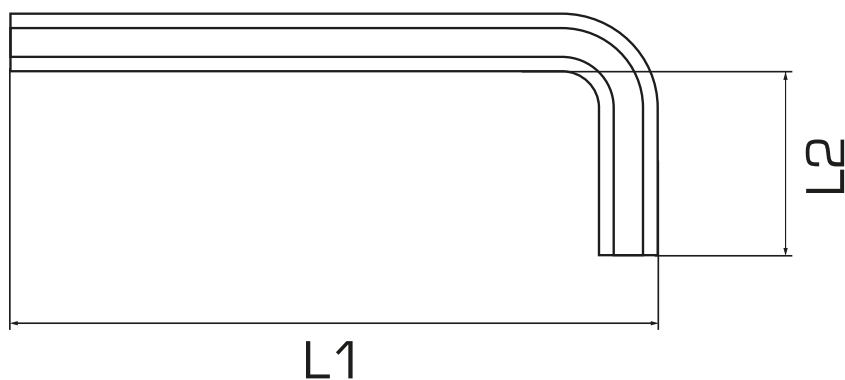

**KLUCZ SZEŚCIOKĄTNY Z KOŃCÓWKĄ
KULISTĄ**

CECHY PRODUKTU

Hartowany i odpuszczany, wykończenie - polerowany chrom.

KOD	KLUCZE	 [MM]	L1 [MM]	L2 [MM]	
48474	KLUCZ STANDARDOWEJ DŁUGOŚCI	2	52	18	500/2000
48475	KLUCZ STANDARDOWEJ DŁUGOŚCI	2,5	58,5	20,5	300/1800
48476	KLUCZ STANDARDOWEJ DŁUGOŚCI	3	66	23	300/1800
48477	KLUCZ STANDARDOWEJ DŁUGOŚCI	4	74	29	200/1200
48478	KLUCZ STANDARDOWEJ DŁUGOŚCI	5	85	33	150/900
48479	KLUCZ STANDARDOWEJ DŁUGOŚCI	6	90	38	100/350
48480	KLUCZ STANDARDOWEJ DŁUGOŚCI	7	102	41	10/500
48481	KLUCZ STANDARDOWEJ DŁUGOŚCI	8	108	44	64/320
48482	KLUCZ STANDARDOWEJ DŁUGOŚCI	9	114	47	10/100
48483	KLUCZ STANDARDOWEJ DŁUGOŚCI	10	122	50	10/100

**KLUCZ SZEŚCIOKĄTNY Z KOŃCÓWKĄ
KULISTĄ**

CECHY PRODUKTU

Hartowany i odpuszczany, wykończenie - polerowany chrom.

KOD	KLUCZE	 [MM]	L1 [MM]	L2 [MM]	
48484	KLUCZ EXTRA DŁUGI	2	102	18	10/120/1000
48485	KLUCZ EXTRA DŁUGI	2,5	114,5	20,5	200/1200
48486	KLUCZ EXTRA DŁUGI	3	129	23	200/400
48487	KLUCZ EXTRA DŁUGI	4	144	29	200/1200
48488	KLUCZ EXTRA DŁUGI	5	165	33	150/600
48489	KLUCZ EXTRA DŁUGI	6	186	38	100/400
48490	KLUCZ EXTRA DŁUGI	7	197	41	60/240
48491	KLUCZ EXTRA DŁUGI	8	208	44	20/200
48492	KLUCZ EXTRA DŁUGI	9	219	47	35/140
48493	KLUCZ EXTRA DŁUGI	10	234	50	50/100
48494	KLUCZ EXTRA DŁUGI	12	262	57	15/60
48495	KLUCZ EXTRA DŁUGI	14	294	70	12/48
48496	KLUCZ EXTRA DŁUGI	17	340	75	6/24

PROLINE®

**KLUCZ SZEŚCIOKĄTNY Z KOŃCÓWKĄ
KULISTĄ**

CECHY PRODUKTU

Hartowany i odpuszczany, wykończenie - polerowany chrom.

KOD	KLUCZE	 [MM]	L1 [MM]	L2 [MM]	
48565	KLUCZ DŁUGI	2	84	20	200/1200
48566	KLUCZ DŁUGI	2,5	92	20	200/1200
48567	KLUCZ DŁUGI	3	98	20	200/1200
48568	KLUCZ DŁUGI	4	109	25	150/900
48569	KLUCZ DŁUGI	5	120	28	250/500
48570	KLUCZ DŁUGI	6	134	32	100/600
48571	KLUCZ DŁUGI	7	142	34	60/360
48572	KLUCZ DŁUGI	8	149	36	50/300
48573	KLUCZ DŁUGI	9	160	38	30/180
48574	KLUCZ DŁUGI	10	170	40	25/150