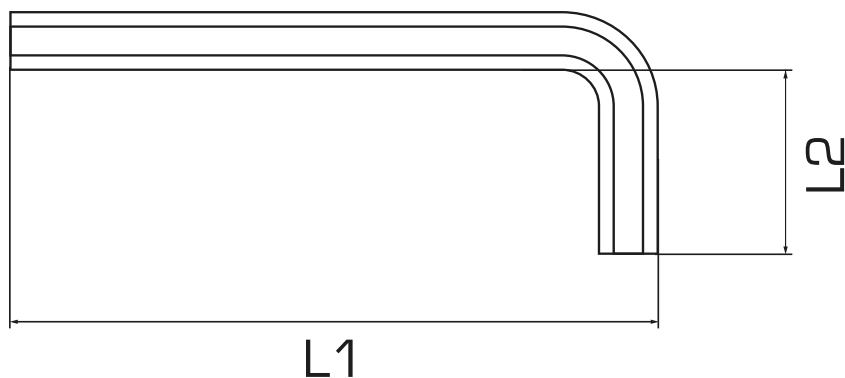

**KLUCZ SZEŚCIOKĄTNY Z KOŃCÓWKĄ
KULISTĄ**

CECHY PRODUKTU

Hartowany i odpuszczany, wykończenie - polerowany chrom.

KOD	KLUCZE	 [MM]	L1 [MM]	L2 [MM]	
48474	KLUCZ STANDARDOWEJ DŁUGOŚCI	2	52	18	500/2000
48475	KLUCZ STANDARDOWEJ DŁUGOŚCI	2,5	58,5	20,5	300/1800
48476	KLUCZ STANDARDOWEJ DŁUGOŚCI	3	66	23	300/1800
48477	KLUCZ STANDARDOWEJ DŁUGOŚCI	4	74	29	200/1200
48478	KLUCZ STANDARDOWEJ DŁUGOŚCI	5	85	33	150/900
48479	KLUCZ STANDARDOWEJ DŁUGOŚCI	6	90	38	100/350
48480	KLUCZ STANDARDOWEJ DŁUGOŚCI	7	102	41	10/500
48481	KLUCZ STANDARDOWEJ DŁUGOŚCI	8	108	44	64/320
48482	KLUCZ STANDARDOWEJ DŁUGOŚCI	9	114	47	10/100
48483	KLUCZ STANDARDOWEJ DŁUGOŚCI	10	122	50	10/100

**KLUCZ SZEŚCIOKĄTNY Z KOŃCÓWKĄ
KULISTĄ**

CECHY PRODUKTU

Hartowany i odpuszczany, wykończenie - polerowany chrom.

KOD	KLUCZE	 [MM]	L1 [MM]	L2 [MM]	
48484	KLUCZ EXTRA DŁUGI	2	102	18	10/120/1000
48485	KLUCZ EXTRA DŁUGI	2,5	114,5	20,5	200/1200
48486	KLUCZ EXTRA DŁUGI	3	129	23	200/400
48487	KLUCZ EXTRA DŁUGI	4	144	29	200/1200
48488	KLUCZ EXTRA DŁUGI	5	165	33	150/600
48489	KLUCZ EXTRA DŁUGI	6	186	38	100/400
48490	KLUCZ EXTRA DŁUGI	7	197	41	60/240
48491	KLUCZ EXTRA DŁUGI	8	208	44	20/200
48492	KLUCZ EXTRA DŁUGI	9	219	47	35/140
48493	KLUCZ EXTRA DŁUGI	10	234	50	50/100
48494	KLUCZ EXTRA DŁUGI	12	262	57	15/60
48495	KLUCZ EXTRA DŁUGI	14	294	70	12/48
48496	KLUCZ EXTRA DŁUGI	17	340	75	6/24

PROLINE®

**KLUCZ SZEŚCIOKĄTNY Z KOŃCÓWKĄ
KULISTĄ**

CECHY PRODUKTU

Hartowany i odpuszczany, wykończenie - polerowany chrom.

KOD	KLUCZE	 [MM]	L1 [MM]	L2 [MM]	
48565	KLUCZ DŁUGI	2	84	20	200/1200
48566	KLUCZ DŁUGI	2,5	92	20	200/1200
48567	KLUCZ DŁUGI	3	98	20	200/1200
48568	KLUCZ DŁUGI	4	109	25	150/900
48569	KLUCZ DŁUGI	5	120	28	250/500
48570	KLUCZ DŁUGI	6	134	32	100/600
48571	KLUCZ DŁUGI	7	142	34	60/360
48572	KLUCZ DŁUGI	8	149	36	50/300
48573	KLUCZ DŁUGI	9	160	38	30/180
48574	KLUCZ DŁUGI	10	170	40	25/150