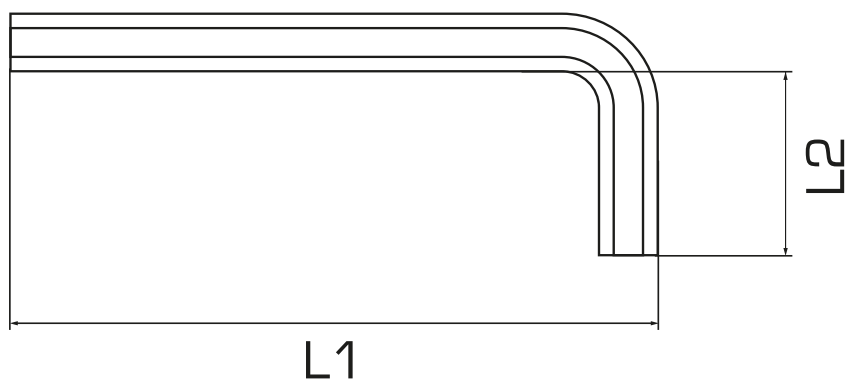

**KLUCZ SZEŚCIOKĄTNY Z KOŃCÓWKĄ
KULISTĄ**

CECHY PRODUKTU

Hartowany i odpuszczany, wykończenie - polerowany chrom.

KOD	KLUCZE	 [MM]	L1 [MM]	L2 [MM]	
48474	KLUCZ STANDARDOWEJ DŁUGOŚCI	2	52	18	500/2000
48475	KLUCZ STANDARDOWEJ DŁUGOŚCI	2,5	58,5	20,5	300/1800
48476	KLUCZ STANDARDOWEJ DŁUGOŚCI	3	66	23	300/1800
48477	KLUCZ STANDARDOWEJ DŁUGOŚCI	4	74	29	200/1200
48478	KLUCZ STANDARDOWEJ DŁUGOŚCI	5	85	33	150/900
48479	KLUCZ STANDARDOWEJ DŁUGOŚCI	6	90	38	100/350
48480	KLUCZ STANDARDOWEJ DŁUGOŚCI	7	102	41	10/500
48481	KLUCZ STANDARDOWEJ DŁUGOŚCI	8	108	44	64/320
48482	KLUCZ STANDARDOWEJ DŁUGOŚCI	9	114	47	10/100
48483	KLUCZ STANDARDOWEJ DŁUGOŚCI	10	122	50	10/100

**KLUCZ SZEŚCIOKĄTNY Z KOŃCÓWKĄ
KULISTĄ**

CECHY PRODUKTU

Hartowany i odpuszczany, wykończenie - polerowany chrom.

KOD	KLUCZE	 [MM]	L1 [MM]	L2 [MM]	
48484	KLUCZ EXTRA DŁUGI	2	102	18	10/120/1000
48485	KLUCZ EXTRA DŁUGI	2,5	114,5	20,5	200/1200
48486	KLUCZ EXTRA DŁUGI	3	129	23	200/400
48487	KLUCZ EXTRA DŁUGI	4	144	29	200/1200
48488	KLUCZ EXTRA DŁUGI	5	165	33	150/600
48489	KLUCZ EXTRA DŁUGI	6	186	38	100/400
48490	KLUCZ EXTRA DŁUGI	7	197	41	60/240
48491	KLUCZ EXTRA DŁUGI	8	208	44	20/200
48492	KLUCZ EXTRA DŁUGI	9	219	47	35/140
48493	KLUCZ EXTRA DŁUGI	10	234	50	50/100
48494	KLUCZ EXTRA DŁUGI	12	262	57	15/60
48495	KLUCZ EXTRA DŁUGI	14	294	70	12/48
48496	KLUCZ EXTRA DŁUGI	17	340	75	6/24

PROLINE®

**KLUCZ SZEŚCIOKĄTNY Z KOŃCÓWKĄ
KULISTĄ**

CECHY PRODUKTU

Hartowany i odpuszczany, wykończenie - polerowany chrom.

KOD	KLUCZE	 [MM]	L1 [MM]	L2 [MM]	
48565	KLUCZ DŁUGI	2	84	20	200/1200
48566	KLUCZ DŁUGI	2,5	92	20	200/1200
48567	KLUCZ DŁUGI	3	98	20	200/1200
48568	KLUCZ DŁUGI	4	109	25	150/900
48569	KLUCZ DŁUGI	5	120	28	250/500
48570	KLUCZ DŁUGI	6	134	32	100/600
48571	KLUCZ DŁUGI	7	142	34	60/360
48572	KLUCZ DŁUGI	8	149	36	50/300
48573	KLUCZ DŁUGI	9	160	38	30/180
48574	KLUCZ DŁUGI	10	170	40	25/150