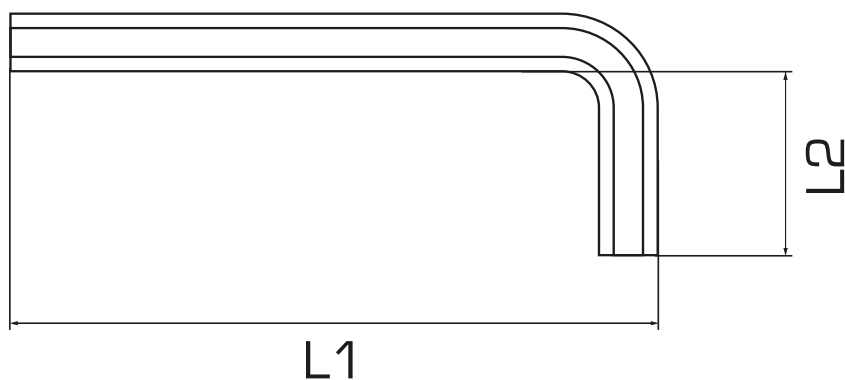

**KLUCZ SZEŚCIOKĄTNY Z KOŃCÓWKĄ
KULISTĄ**

CECHY PRODUKTU

Hartowany i odpuszczany, wykończenie - polerowany chrom.

KOD	KLUCZE	 [MM]	L1 [MM]	L2 [MM]	
48474	KLUCZ STANDARDOWEJ DŁUGOŚCI	2	52	18	500/2000
48475	KLUCZ STANDARDOWEJ DŁUGOŚCI	2,5	58,5	20,5	300/1800
48476	KLUCZ STANDARDOWEJ DŁUGOŚCI	3	66	23	300/1800
48477	KLUCZ STANDARDOWEJ DŁUGOŚCI	4	74	29	200/1200
48478	KLUCZ STANDARDOWEJ DŁUGOŚCI	5	85	33	150/900
48479	KLUCZ STANDARDOWEJ DŁUGOŚCI	6	90	38	100/350
48480	KLUCZ STANDARDOWEJ DŁUGOŚCI	7	102	41	10/500
48481	KLUCZ STANDARDOWEJ DŁUGOŚCI	8	108	44	64/320
48482	KLUCZ STANDARDOWEJ DŁUGOŚCI	9	114	47	10/100
48483	KLUCZ STANDARDOWEJ DŁUGOŚCI	10	122	50	10/100

PROLINE®

**KLUCZ SZEŚCIOKĄTNY Z KOŃCÓWKĄ
KULISTĄ**

CECHY PRODUKTU

Hartowany i odpuszczany, wykończenie - polerowany chrom.

KOD	KLUCZE	 [MM]	L1 [MM]	L2 [MM]	
48484	KLUCZ EXTRA DŁUGI	2	102	18	10/120/1000
48485	KLUCZ EXTRA DŁUGI	2,5	114,5	20,5	200/1200
48486	KLUCZ EXTRA DŁUGI	3	129	23	200/400
48487	KLUCZ EXTRA DŁUGI	4	144	29	200/1200
48488	KLUCZ EXTRA DŁUGI	5	165	33	150/600
48489	KLUCZ EXTRA DŁUGI	6	186	38	100/400
48490	KLUCZ EXTRA DŁUGI	7	197	41	60/240
48491	KLUCZ EXTRA DŁUGI	8	208	44	20/200
48492	KLUCZ EXTRA DŁUGI	9	219	47	35/140
48493	KLUCZ EXTRA DŁUGI	10	234	50	50/100
48494	KLUCZ EXTRA DŁUGI	12	262	57	15/60
48495	KLUCZ EXTRA DŁUGI	14	294	70	12/48
48496	KLUCZ EXTRA DŁUGI	17	340	75	6/24

**KLUCZ SZEŚCIOKĄTNY Z KOŃCÓWKĄ
KULISTĄ**

CECHY PRODUKTU

Hartowany i odpuszczany, wykończenie - polerowany chrom.

KOD	KLUCZE	 [MM]	L1 [MM]	L2 [MM]	
48565	KLUCZ DŁUGI	2	84	20	200/1200
48566	KLUCZ DŁUGI	2,5	92	20	200/1200
48567	KLUCZ DŁUGI	3	98	20	200/1200
48568	KLUCZ DŁUGI	4	109	25	150/900
48569	KLUCZ DŁUGI	5	120	28	250/500
48570	KLUCZ DŁUGI	6	134	32	100/600
48571	KLUCZ DŁUGI	7	142	34	60/360
48572	KLUCZ DŁUGI	8	149	36	50/300
48573	KLUCZ DŁUGI	9	160	38	30/180
48574	KLUCZ DŁUGI	10	170	40	25/150