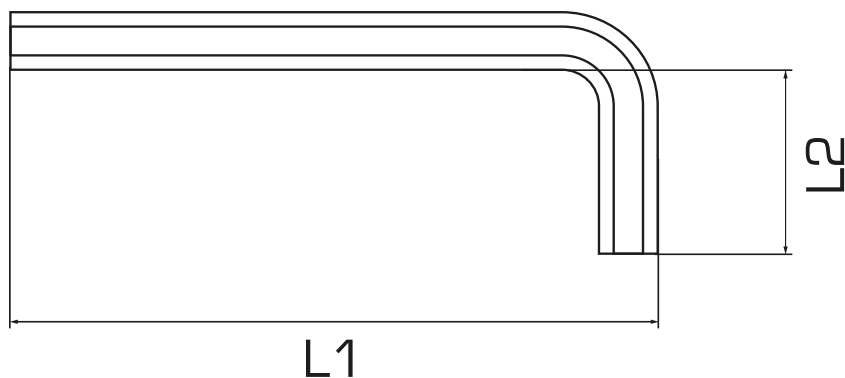

**KLUCZ SZEŚCIOKĄTNY Z KOŃCÓWKĄ
KULISTĄ**

CECHY PRODUKTU

Hartowany i odpuszczany, wykończenie - polerowany chrom.

KOD	KLUCZE	 [MM]	L1 [MM]	L2 [MM]	
48474	KLUCZ STANDARDOWEJ DŁUGOŚCI	2	52	18	500/2000
48475	KLUCZ STANDARDOWEJ DŁUGOŚCI	2,5	58,5	20,5	300/1800
48476	KLUCZ STANDARDOWEJ DŁUGOŚCI	3	66	23	300/1800
48477	KLUCZ STANDARDOWEJ DŁUGOŚCI	4	74	29	200/1200
48478	KLUCZ STANDARDOWEJ DŁUGOŚCI	5	85	33	150/900
48479	KLUCZ STANDARDOWEJ DŁUGOŚCI	6	90	38	100/350
48480	KLUCZ STANDARDOWEJ DŁUGOŚCI	7	102	41	10/500
48481	KLUCZ STANDARDOWEJ DŁUGOŚCI	8	108	44	64/320
48482	KLUCZ STANDARDOWEJ DŁUGOŚCI	9	114	47	10/100
48483	KLUCZ STANDARDOWEJ DŁUGOŚCI	10	122	50	10/100

PROLINE®

**KLUCZ SZEŚCIOKĄTNY Z KOŃCÓWKĄ
KULISTĄ**

CECHY PRODUKTU

Hartowany i odpuszczany, wykończenie - polerowany chrom.

KOD	KLUCZE	 [MM]	L1 [MM]	L2 [MM]	
48484	KLUCZ EXTRA DŁUGI	2	102	18	10/120/1000
48485	KLUCZ EXTRA DŁUGI	2,5	114,5	20,5	200/1200
48486	KLUCZ EXTRA DŁUGI	3	129	23	200/400
48487	KLUCZ EXTRA DŁUGI	4	144	29	200/1200
48488	KLUCZ EXTRA DŁUGI	5	165	33	150/600
48489	KLUCZ EXTRA DŁUGI	6	186	38	100/400
48490	KLUCZ EXTRA DŁUGI	7	197	41	60/240
48491	KLUCZ EXTRA DŁUGI	8	208	44	20/200
48492	KLUCZ EXTRA DŁUGI	9	219	47	35/140
48493	KLUCZ EXTRA DŁUGI	10	234	50	50/100
48494	KLUCZ EXTRA DŁUGI	12	262	57	15/60
48495	KLUCZ EXTRA DŁUGI	14	294	70	12/48
48496	KLUCZ EXTRA DŁUGI	17	340	75	6/24

**KLUCZ SZEŚCIOKĄTNY Z KOŃCÓWKĄ
KULISTĄ**

CECHY PRODUKTU

Hartowany i odpuszczany, wykończenie - polerowany chrom.

KOD	KLUCZE	 [MM]	L1 [MM]	L2 [MM]	
48565	KLUCZ DŁUGI	2	84	20	200/1200
48566	KLUCZ DŁUGI	2,5	92	20	200/1200
48567	KLUCZ DŁUGI	3	98	20	200/1200
48568	KLUCZ DŁUGI	4	109	25	150/900
48569	KLUCZ DŁUGI	5	120	28	250/500
48570	KLUCZ DŁUGI	6	134	32	100/600
48571	KLUCZ DŁUGI	7	142	34	60/360
48572	KLUCZ DŁUGI	8	149	36	50/300
48573	KLUCZ DŁUGI	9	160	38	30/180
48574	KLUCZ DŁUGI	10	170	40	25/150