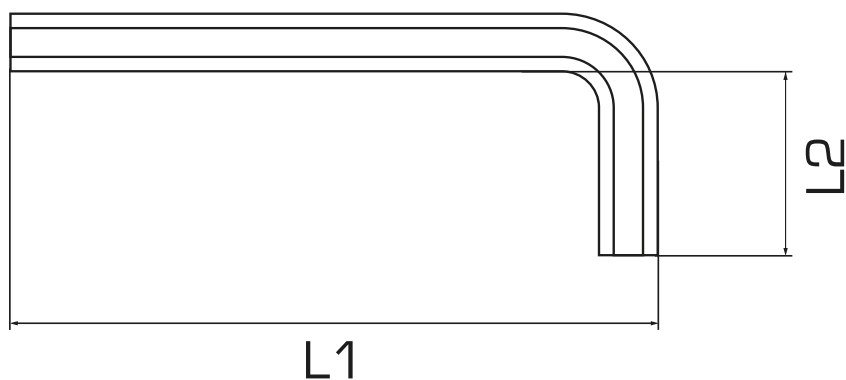

**KLUCZ SZEŚCIOKĄTNY Z KOŃCÓWKĄ
KULISTĄ**

CECHY PRODUKTU

Hartowany i odpuszczany, wykończenie - polerowany chrom.

KOD	KLUCZE	 [MM]	L1 [MM]	L2 [MM]	
48474	KLUCZ STANDARDOWEJ DŁUGOŚCI	2	52	18	500/2000
48475	KLUCZ STANDARDOWEJ DŁUGOŚCI	2,5	58,5	20,5	300/1800
48476	KLUCZ STANDARDOWEJ DŁUGOŚCI	3	66	23	300/1800
48477	KLUCZ STANDARDOWEJ DŁUGOŚCI	4	74	29	200/1200
48478	KLUCZ STANDARDOWEJ DŁUGOŚCI	5	85	33	150/900
48479	KLUCZ STANDARDOWEJ DŁUGOŚCI	6	90	38	100/350
48480	KLUCZ STANDARDOWEJ DŁUGOŚCI	7	102	41	10/500
48481	KLUCZ STANDARDOWEJ DŁUGOŚCI	8	108	44	64/320
48482	KLUCZ STANDARDOWEJ DŁUGOŚCI	9	114	47	10/100
48483	KLUCZ STANDARDOWEJ DŁUGOŚCI	10	122	50	10/100

PROLINE®

**KLUCZ SZEŚCIOKĄTNY Z KOŃCÓWKĄ
KULISTĄ**

CECHY PRODUKTU

Hartowany i odpuszczany, wykończenie - polerowany chrom.

KOD	KLUCZE	 [MM]	L1 [MM]	L2 [MM]	
48484	KLUCZ EXTRA DŁUGI	2	102	18	10/120/1000
48485	KLUCZ EXTRA DŁUGI	2,5	114,5	20,5	200/1200
48486	KLUCZ EXTRA DŁUGI	3	129	23	200/400
48487	KLUCZ EXTRA DŁUGI	4	144	29	200/1200
48488	KLUCZ EXTRA DŁUGI	5	165	33	150/600
48489	KLUCZ EXTRA DŁUGI	6	186	38	100/400
48490	KLUCZ EXTRA DŁUGI	7	197	41	60/240
48491	KLUCZ EXTRA DŁUGI	8	208	44	20/200
48492	KLUCZ EXTRA DŁUGI	9	219	47	35/140
48493	KLUCZ EXTRA DŁUGI	10	234	50	50/100
48494	KLUCZ EXTRA DŁUGI	12	262	57	15/60
48495	KLUCZ EXTRA DŁUGI	14	294	70	12/48
48496	KLUCZ EXTRA DŁUGI	17	340	75	6/24

**KLUCZ SZEŚCIOKĄTNY Z KOŃCÓWKĄ
KULISTĄ**

CECHY PRODUKTU

Hartowany i odpuszczany, wykończenie - polerowany chrom.

KOD	KLUCZE	 [MM]	L1 [MM]	L2 [MM]	
48565	KLUCZ DŁUGI	2	84	20	200/1200
48566	KLUCZ DŁUGI	2,5	92	20	200/1200
48567	KLUCZ DŁUGI	3	98	20	200/1200
48568	KLUCZ DŁUGI	4	109	25	150/900
48569	KLUCZ DŁUGI	5	120	28	250/500
48570	KLUCZ DŁUGI	6	134	32	100/600
48571	KLUCZ DŁUGI	7	142	34	60/360
48572	KLUCZ DŁUGI	8	149	36	50/300
48573	KLUCZ DŁUGI	9	160	38	30/180
48574	KLUCZ DŁUGI	10	170	40	25/150