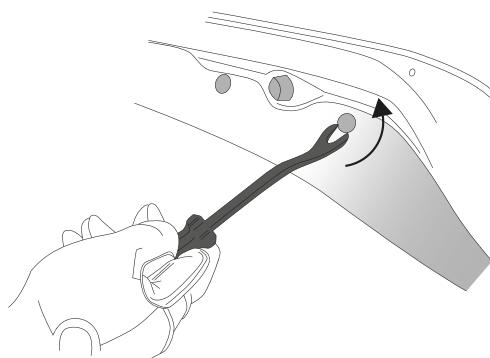

### CECHY PRODUKTU

Narzędzie ułatwia demontaż elementów wewnętrznych samochodu. Przeznaczony do demontażu listew, spinek oraz tapicerki w samochodach.

KOD	DŁUGOŚĆ [MM]	
46893	205	10/40

**PROLINE®**