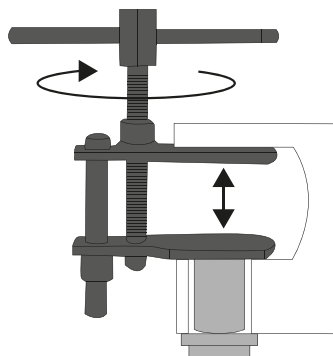

SEPARATOR DO HAMULCÓW
TARCZOWYCH

12-90
mm

KOD	ZAKRES [MM]	BOX	
46874	12 - 90	x	20