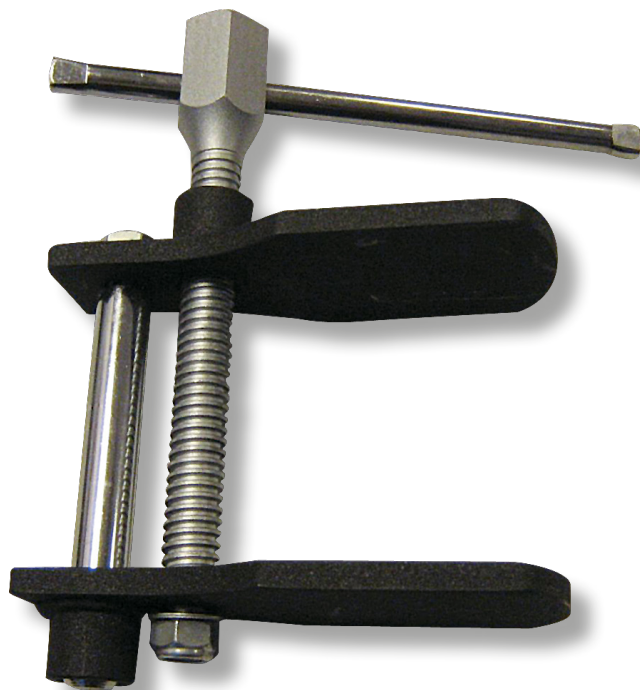

SEPARATOR DO HAMULCÓW
TARCZOWYCH

12-90
mm

KOD	ZAKRES [MM]	BOX	
46874	12 - 90	x	20