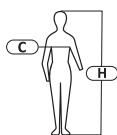

OCHRONA CIAŁA

KAMIZELKA OSTRZEGAWCZA

120
g/m²

CECHY PRODUKTU

MATERIAŁ: 100% poliester 120 g/m². Zapięcia na rzepy. Cztery pasy odblaskowe. NORMA: EN ISO 13688, EN ISO 20471.

Kat. II
Cat. II

ROZMIAR	KOD	KOLOR	H [CM]	C [CM]	
S	L4132201		158-164	84-88	100
M	L4132202		164-170	92-96	100
L	L4132203		170-176	100-104	100
XL	L4132204		176-182	108-112	100
2XL	L4132205		182-188	116-120	100
3XL	L4132206		188-194	126-130	100