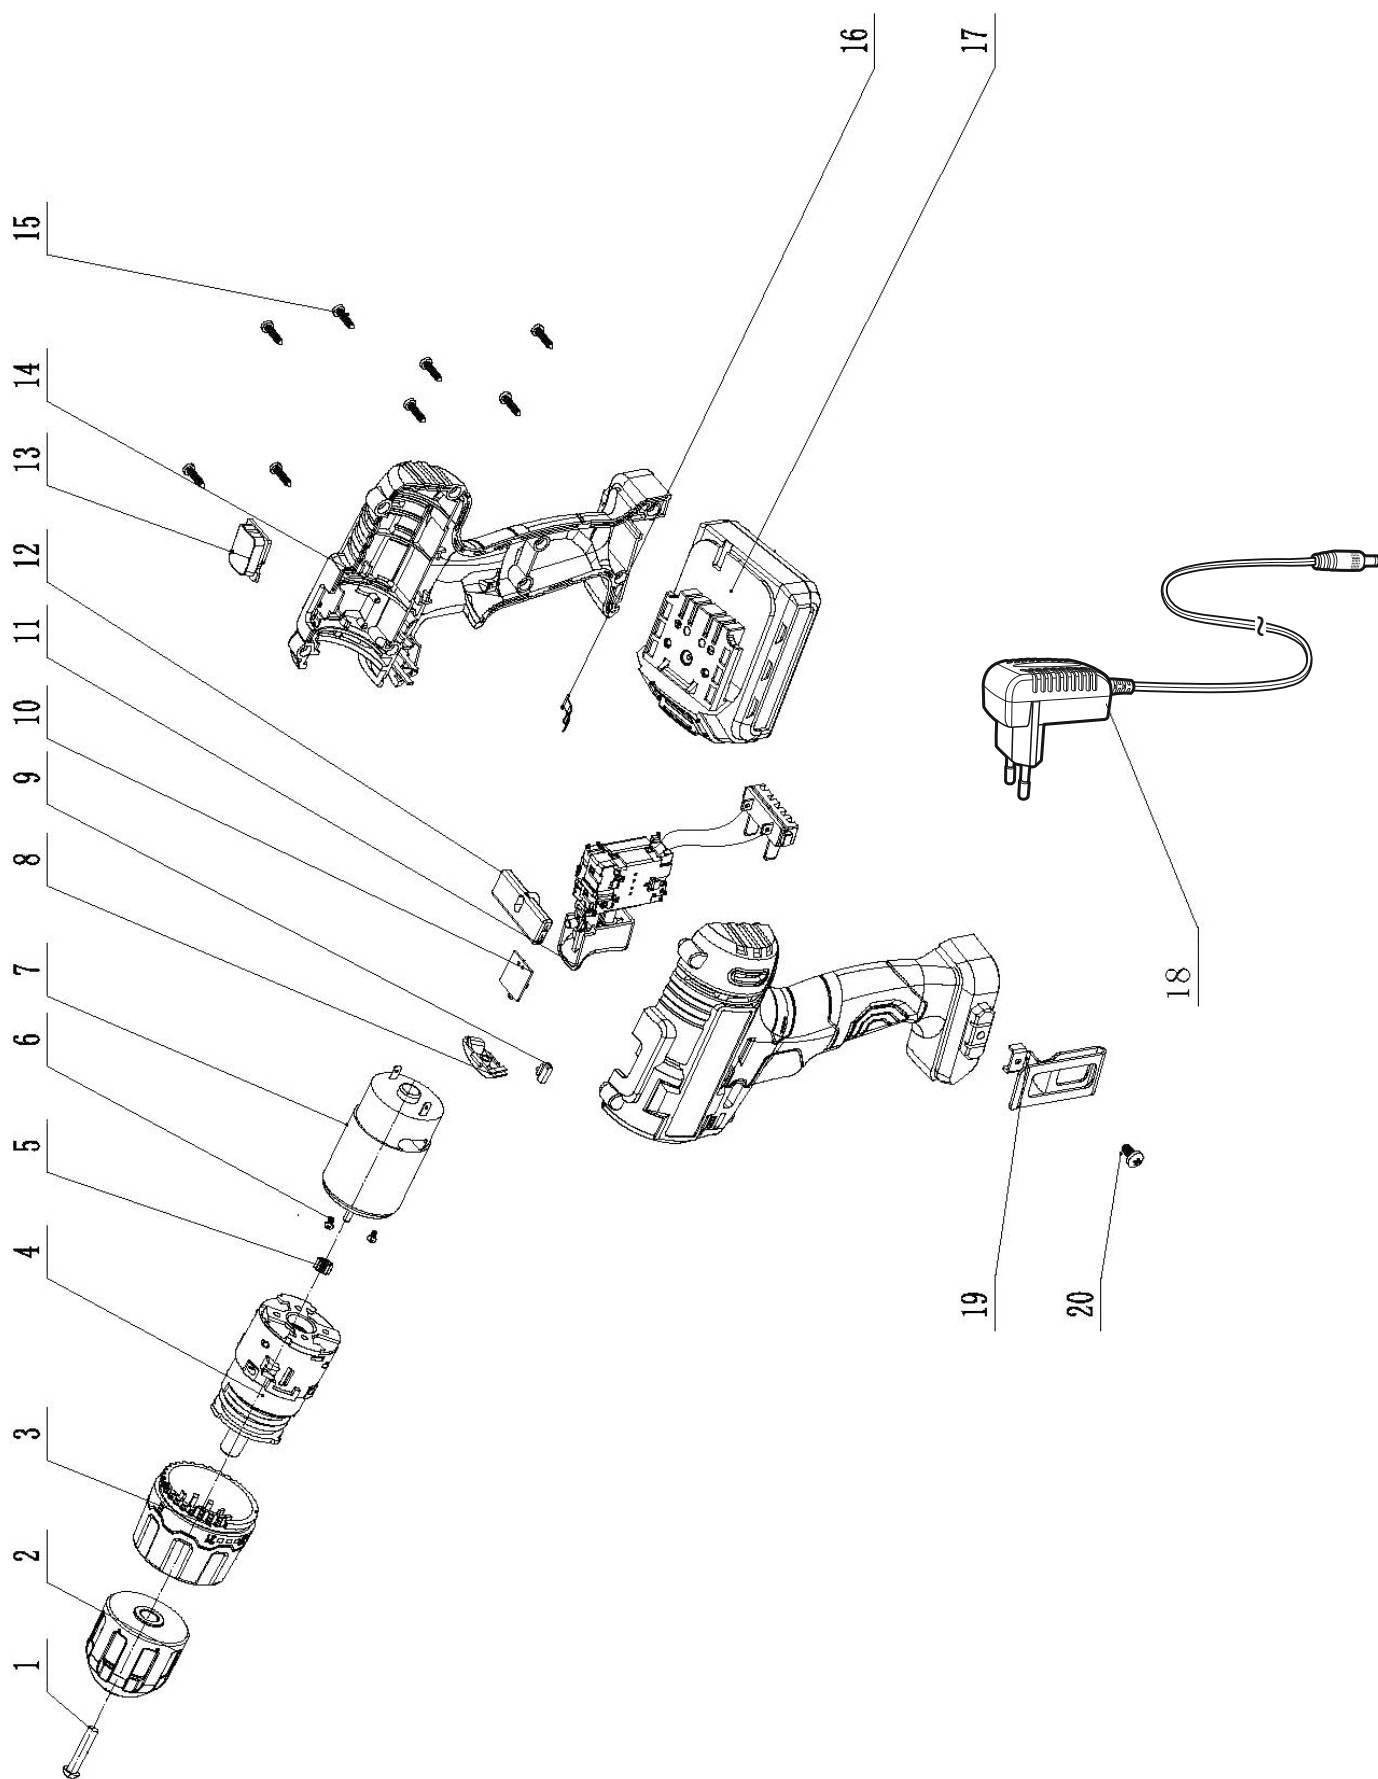

PROFIX[®]

www.profix.com.pl

PL WIERTARKO-WKRĘTARKA AKUMULATOROWA

GB CORDLESS SCREWDRIVER/DRILL

RU АККУМУЛЯТОРНАЯ ДРЕЛЬ-ШУРУПОВЕРТ

TRYTON
ELEKTRONARZĘDZIA

TFV12

2019-11-24

Part No	Art No	Pc	EN Description	PL Opis	RUS Описание
1			Screw		
2			Chuck		
3			Torque setting ring		
4	YTFV0104		Gear box	Przekładnia	Редуктор
5			Motor gear		
6			Screw		
7	YTFV0107		Motor 12V DC	Silnik elektryczny prądu stałego 12V DC	Электродвигатель постоянного тока 12В
8			Led lamp cover		
9			Battery display cover		
10			Led display board		
11	YTFV0111		Switch	Włącznik	Включатель
12			Pushing bar		
13			Single speed cover		
14	YTFV0114		Housing	Obudowa wiertarki	Корпус шуруповерта
15			Screw		
16			Sound folk		
17	YYTFV1AK		Battery pack 12V	Akumulator 12V	Аккумулятор 12В
18	YYTFV1ZS		AC adapter charger	Zasilacz	Блок питания (зарядное устройство) в сборе
19			Belt lock		
20			Screw		